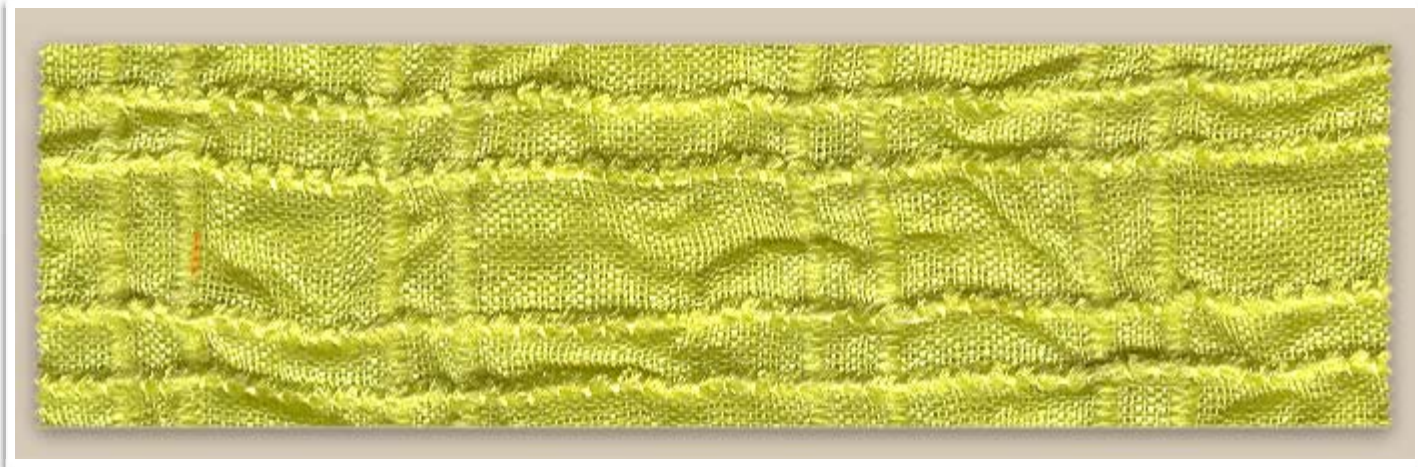

freire huos
TELAS PARA DECORAR

Art. 1115 | NEVADO A CUADROS FINOS CHENILLE CRASH

Nevado a cuadros finos chenille crash

Art. 1115

MEDIDAS

Ancho: 270 CM

COMPOSICIÓN

100% Polyester