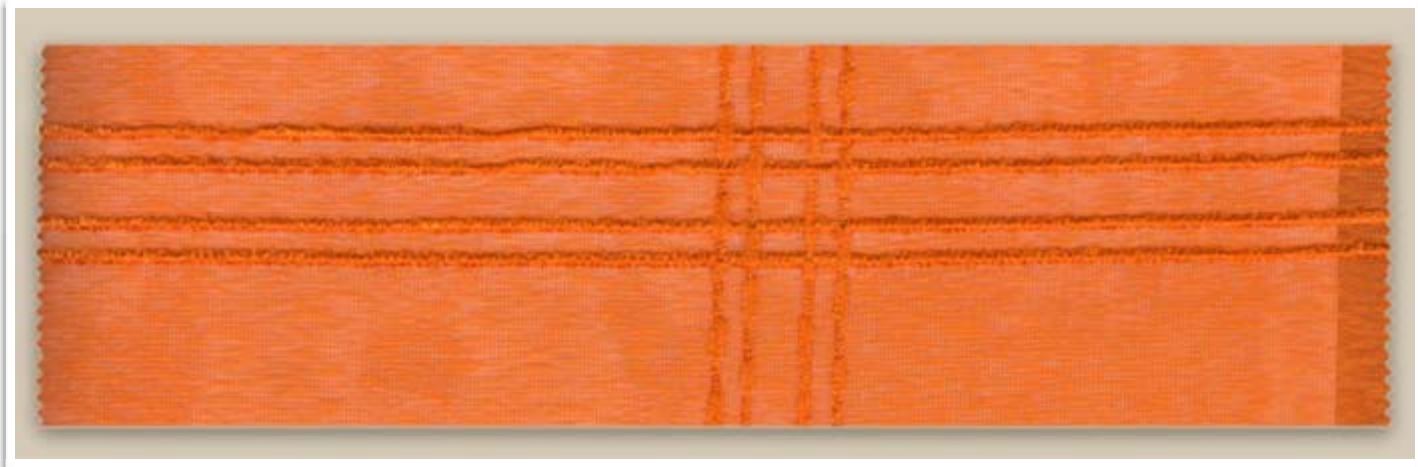

*freire huos*  
TELAS PARA DECORAR

Art. 1118 | VOILE NEVADO A CUADROS FINOS CHENILLE

*Voile nevado a cuadros finos chenille ros*

**Art. 1118**

**MEDIDA**

ANCHO 300 CM

**COMPOSICIÓN**

POLYESTER 100%

## Colores

01 Blanco

09 Marfil

18 Cha

66 Naranja

86 Verde Manzana